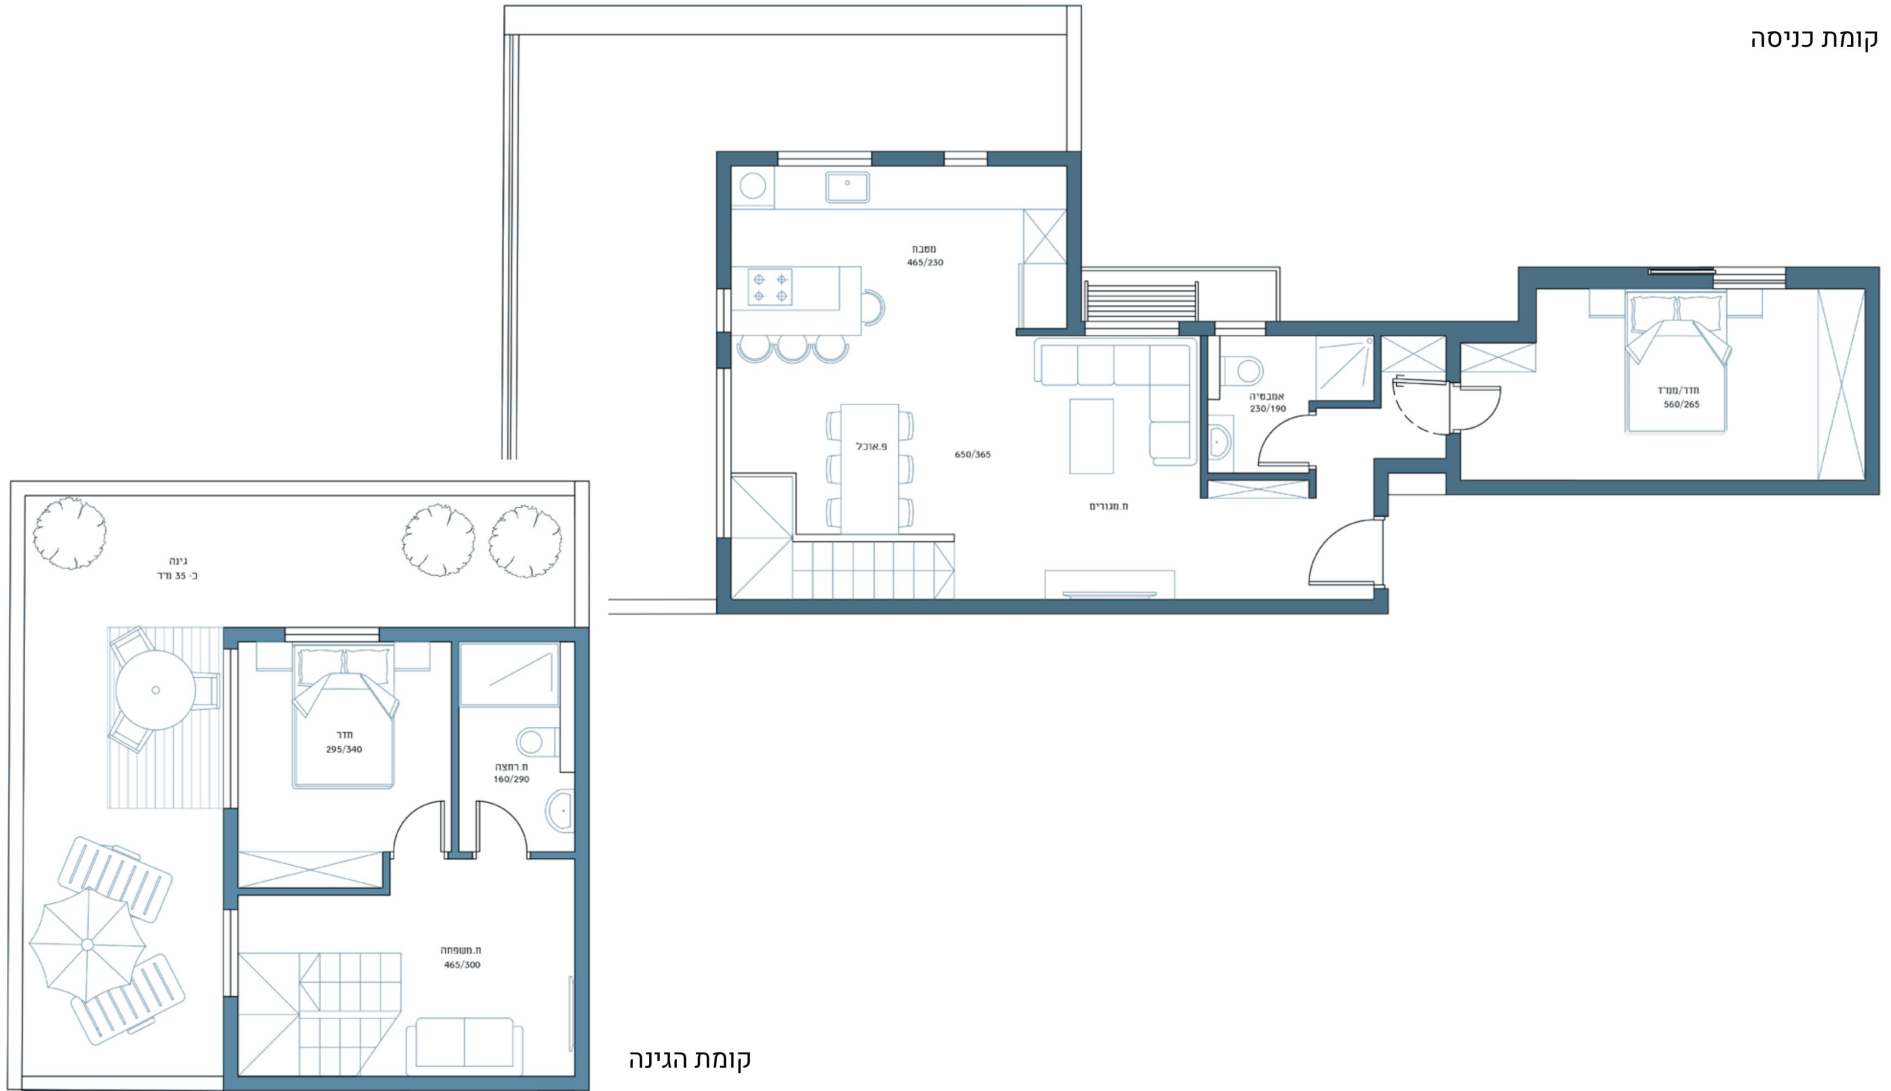

### קומת כניסה

קומת הגינה

**בבניין** | לובי כניסה מעוצב אדריכלית | מעלית כולל הכנה לפיקוד שבת  
 | לובי קומתי מעוצב | חניה פרטית לכל דירה בחניון תת קרקעי | חדר  
 אופניים | שער חשמלי בכניסה לחניון | **בדירות** | דלתות פנים יוקרתיות  
 במבחור גוונים | תריס גלילה חשמלי בכל הדירה למעט ממ"ד וחדרי רחצה  
 | נקודות טלפוניה וטלויזיה בכל החדרים | אינטרקום צבעוני בסלון | חיבור  
 חשמל תל פאי | מרפסת שמש | נקודות מים במרפסות פנטהאוז | ריצוף  
 גרניט פורצלן 80X80 | ריצוף אנטיסליפ בחדרים רטובים | הכנה לבית  
 חכם | כיור התקנה שטוחה במטבח

TYPE  
**K-02**  
 דירת גן צפונית  
 82.7 מ"ר | 13 מ"ר גינה